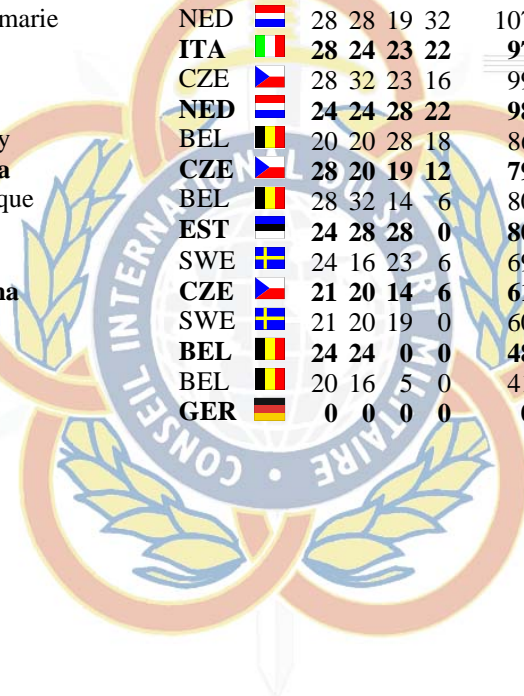

Place	Rank	Name	Nation	Precision				Prec. Total	Distance	Total	Points
				15	20	25	30				
1	C.LE	GORI Olga	ITA 	28	24	36	32	120	45,1	165,1	980,4
2	Lt	OPRAVILOVA Jitka	CZE 	24	28	32	32	116	36,2	152,2	928,8
3	Capt	DYRKOLBOTN Ann Kristin	NOR 	28	24	32	28	112	38,6	150,6	922,4
4	Cad	THORSVIK Marita	NOR 	17	28	32	30	107	41,3	148,3	913,2
5	1.Lt	BRULS Cindy	NED 	28	32	15	32	107	40,3	147,3	909,2
6	Sgt	LIEVAART Anouska	NED 	28	28	19	36	111	35,9	146,9	907,6
7	Lt	DAUSKANE Inga	LAT 	24	20	32	26	102	44,4	146,4	905,6
8	1.C.LE	ZAGARESE Daniela	ITA 	28	32	28	16	104	41,1	145,1	900,4
9	1.Sgt	VAN DONGEN Annemarie	NED 	28	28	19	32	107	37,5	144,5	898,0
10	C.LE	LEONE Addolorata	ITA 	28	24	23	22	97	41,2	138,2	872,8
11	1.Lt	DEDAKOVA Katka	CZE 	28	32	23	16	99	31,9	130,9	843,6
12	2.Lt	BAKKER Jindra	NED 	24	24	28	22	98	31,1	129,1	836,4
13	Sgt	DAMMEKENS Mandy	BEL 	20	20	28	18	86	36,1	122,1	808,4
14	WO1	JANATOVA Marketa	CZE 	28	20	19	12	79	35,1	114,1	776,4
15	Sgt	VINGERHOED Monique	BEL 	28	32	14	6	80	30,6	110,6	762,4
16	SFC	SEMPELSON Aili	EST 	24	28	28	0	80	29,6	109,6	758,4
17	2.Lt	BOQVIST Mary	SWE 	24	16	23	6	69	33,5	102,5	730,0
18	WO1	HOLECKOVA Helena	CZE 	21	20	14	6	61	30,9	91,9	687,6
19	2.Lt	LASSARP Vanessa	SWE 	21	20	19	0	60	27,2	87,2	668,8
20	1.Sdt	GEBOERS Jessica	BEL 	24	24	0	0	48	21,6	69,6	598,4
21	Lt	MENTEN Annelies	BEL 	20	16	5	0	41	24,6	65,6	582,4
22	Lt	GÜNTHER Melanie	GER 	0	0	0	0	0	0,0	0,0	0,0