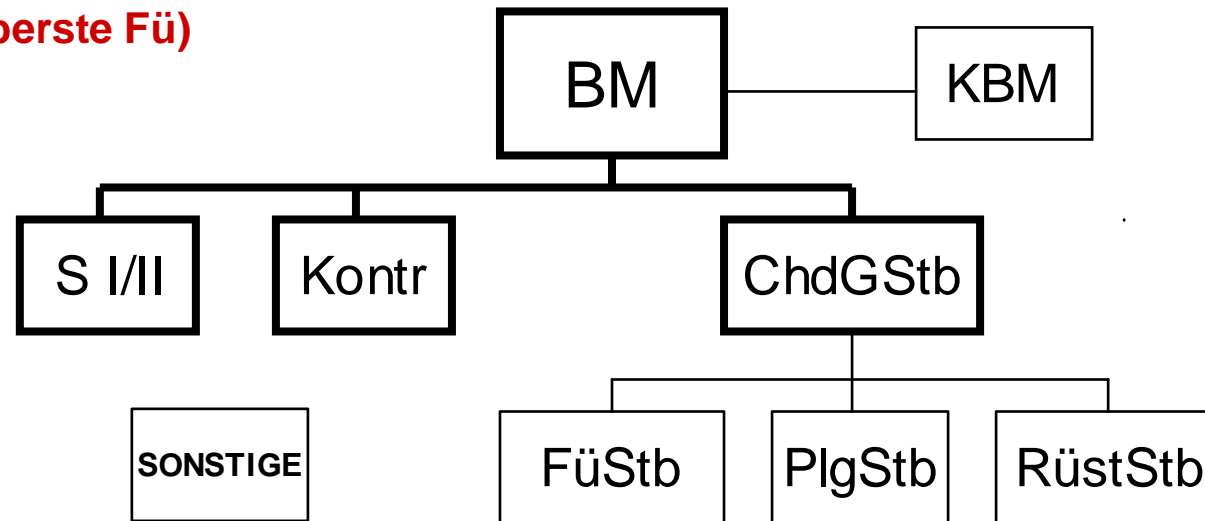

Neue Spitzengliederung - Zeitleiste (Anhalt)

-  **2. Februar 2001:** Bekanntgabe der „Neuen Spitzengliederung“ durch den Bundesminister für Landesverteidigung
-  **Bis 30. Juni 2001:** Erarbeitung einer neuen Geschäftseinteilung und Geschäftsordnung für die Zentralstelle
-  **Bis 1. November 2001:** Abschluß der Planungen für die Überleitung in die neuen Strukturen
-  **1. April 2002:** Abschluß der Einnahme der neuen Struktur

Alte Spitzengliederung - Struktur

BMLV (oberste Fü)

Kommanden der oberen Fü

Neue Spitzengliederung - Struktur

BMLV (oberste Fü)

Kommanden der oberen Fü