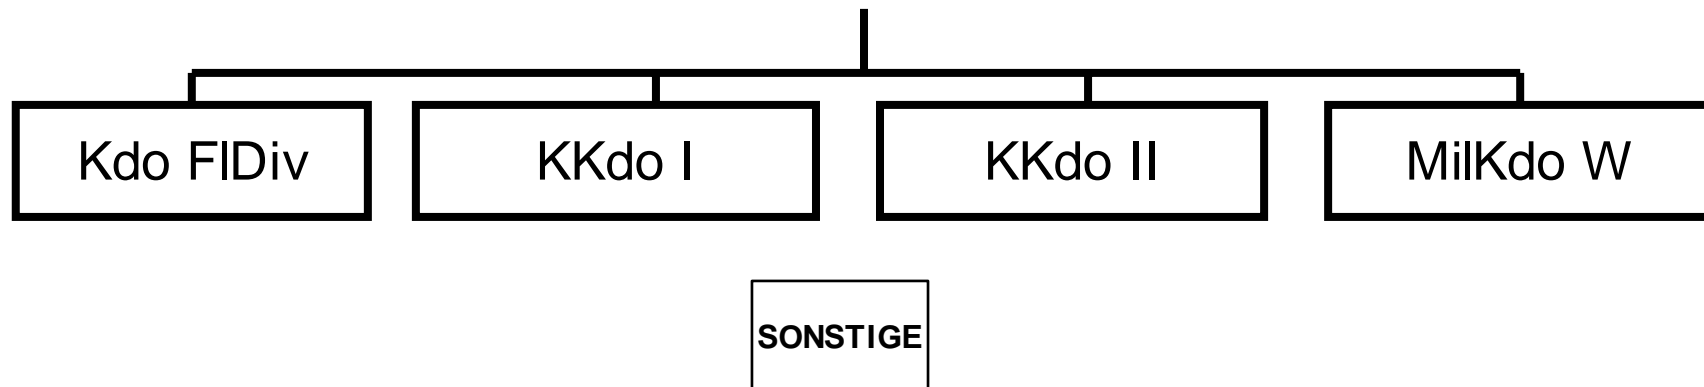

Neue Spitzengliederung - Zeitleiste (Anhalt)

-  **2. Februar 2001:** Bekanntgabe der „Neuen Spitzengliederung“ durch den Bundesminister für Landesverteidigung
-  **Bis 30. Juni 2001:** Erarbeitung einer neuen Geschäftseinteilung und Geschäftsordnung für die Zentralstelle
-  **Bis 1. November 2001:** Abschluß der Planungen für die Überleitung in die neuen Strukturen
-  **1. April 2002:** Abschluß der Einnahme der neuen Struktur

Alte Spitzengliederung - Struktur

BMLV (oberste Fü)

Kommanden der oberen Fü

Neue Spitzengliederung - Struktur

BMLV (oberste Fü)

Kommanden der oberen Fü