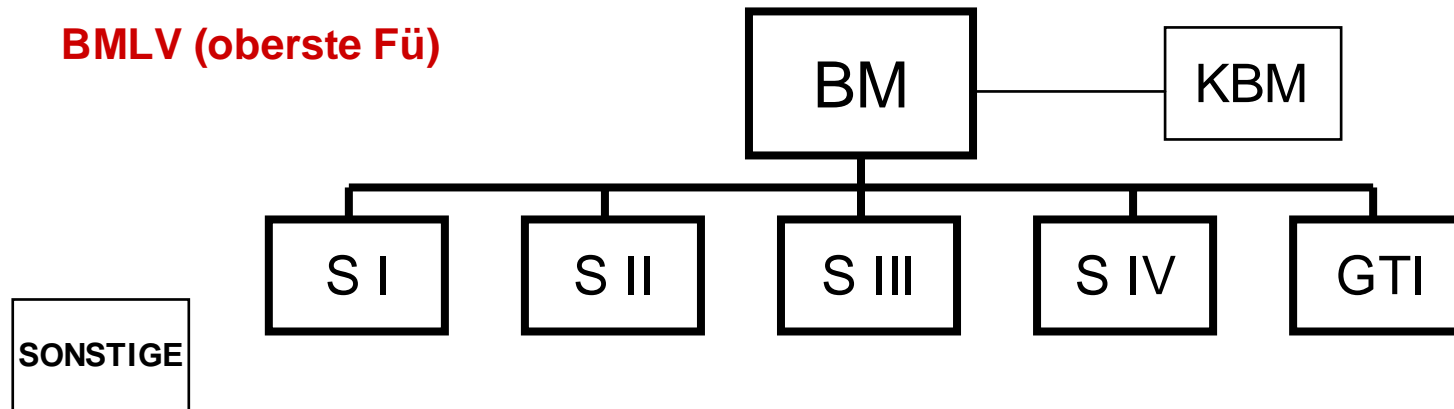

Neue Spitzengliederung - Ziele

-  Schaffung der Funktion eines Generalstabschefs mit konzentrierter Kompetenz hinsichtlich Streitkräfteplanung, Bereitstellung der materiellen Erfordernisse und Führung der Streitkräfte
-  Konzentration der Truppenführung auf zwei Kommanden der oberen Führung (Kommando Landstreitkräfte und Kommando Luftstreitkräfte)

Neue Spitzengliederung - Ziele

-  Straffung der Organisation und Verfügbarmachung personeller Ressourcen zugunsten der Truppe
-  Reduktion auf drei Sektionen
-  Nachordnung und Delegation nichtzentralstellenrelevanter Aufgaben an nachgeordnete Ämter und die Kommanden der oberen Führung
-  Ziel eines personellen Einsparungspotentials von 20%
-  Angestrebtes personelles Verhältnis zwischen militärischer und ziviler Führung von 60 zu 40

Neue Spitzengliederung - Zeitleiste (Anhalt)

-  **2. Februar 2001:** Bekanntgabe der „Neuen Spitzengliederung“ durch den Bundesminister für Landesverteidigung
-  **Bis 30. Juni 2001:** Erarbeitung einer neuen Geschäftseinteilung und Geschäftsordnung für die Zentralstelle
-  **Bis 1. November 2001:** Abschluß der Planungen für die Überleitung in die neuen Strukturen
-  **1. April 2002:** Abschluß der Einnahme der neuen Struktur

Alte Spitzengliederung - Struktur

BMLV (oberste Fü)

Kommanden der oberen Fü

Neue Spitzengliederung - Struktur

BMLV (oberste Fü)

Kommanden der oberen Fü